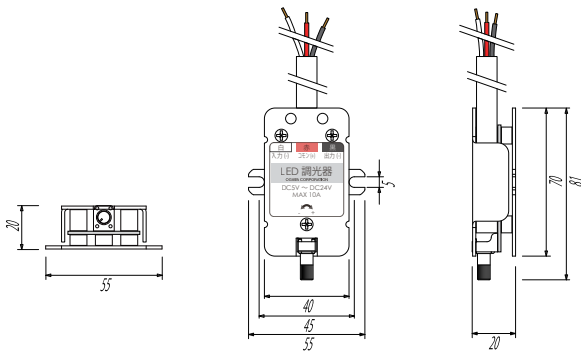

⑦ 寸法図

屋内型 (OS-29921-XX)

防雨型 (OS-29931-XX)