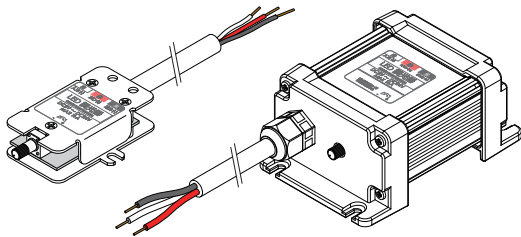

《保証書付き》

- ご使用前に必ずこの説明書をお読みのうえ、正しく施工してください。
- 本書は保証書を兼ねておりますので、大切に保管してください。

OGAWA

① 安全上のご注意

- ⚠ 屋内型の OS-29921-XX については必ず屋内で使用し、埃・水・砂などが多い場所に設置しないでください。
- ⚠ 防雨型の OS-29931-XX は、設置の向きを間違えると内部に水が入り大変危険です。屋外で使用する場合は、設置方向に十分注意して下さい。また、水中での使用はできません。
- ⚠ 本製品に強い振動や衝撃、圧力をかけないでください。特に調光ダイヤルは破損しやすくなっています。強い衝撃を与えないように注意して下さい。
- ⚠ 下記のような異常が認められた場合は、ただちに使用を中止してください。
 - ・煙が出たり、異常な匂いや音がする。
 - ・内部に異物や水が入った。
 - ・本体が異常に熱い。
- ⊘ AC100V や AC200V などの商用電源に絶対に接続しないでください。本製品の安定動作範囲は DC5V ~ DC24V です。それ以上の高い電圧を加えると破損します。
- ⊘ 電流制限容量を超えた負荷を絶対に接続しないでください。本製品の定格容量は 10A 以下となります。それ以上の負荷で使用すると内部が過熱し大変危険です。
- ⊘ 内部に金属物を入れたり、水などの液体をかけたり濡らしたりしないでください。ショートや発熱により、火災・感電・故障の原因となります。
- ⊘ 濡れた手で触らないでください。感電や故障の原因となります。
- ⊘ 可燃性・爆発性・引火性のガスなどのある場所で使用しないでください。火災や爆発の原因となります。
- ⊘ 下記のような場所に設置しないようにしてください。
 - ・異常に温度が高くなる場所。
 - ・油煙や湯気があたる場所。
 - ・湿気や埃の多い場所。
- ⊘ 分解や改造をしないでください。感電や故障の原因となります。

② 各部の名称

入出力コード

③ 結線のしかた

屋内型、防雨型とも、本製品からは白、赤、黒の3本のコードが出ています。電源の出力側のマイナス線を本製品の白線に、LEDのマイナス線を本製品の黒線にそれぞれ結線します。赤線は入出力で共通のプラス線となっており、電源の出力側のプラス線とLEDのプラス線を束ねて本製品の赤線に結線します。

※ LED モジュールは必ず 5V ~ 24V で点灯する定電圧タイプのものを使用して下さい。定電流タイプや AC100V 直結タイプの LED モジュールを接続する事はできません。

※ 出力側をショートさせると本製品は故障します。調光できなくなりますので、取扱には十分注意してください。

④ 取付けのしかた

屋内型については、特に注意する事はありません。風通しが良く、埃や湿気、水分などがつかからない場所に設置して下さい。本体の固定には両面テープやボンド、M4のビスなどが使用できます。

防雨型を屋外へ設置する場合は必ずコードや調光ダイヤルが下になるように設置して下さい。調光ダイヤルの隙間は水抜き、熱抜き穴を兼用しています。取付の向きを誤ると内部に水が入り、とても危険です。また、本体はビスを使用してしっかり固定して下さい。

⚠ 必ずコードが下

⑤ 定格一覧

品番	OS-29921-XX	OS-29931-XX
仕様	屋内仕様	防雨仕様
防水性能	屋内専用	IP53相当(防雨型)
入力電圧	DC5V ~ DC24V	
出力電圧	入力電圧に準ずる	
許容電流	最大 10A	
消費電力	1W未満	
調光範囲	0% ~ 100%	
調光方式	PWM方式	
使用周囲温度	-10℃ ~ +50℃	
使用周囲湿度	85%以下	
寸法(H/W/D)*1	81mm / 55mm / 20mm	116mm / 81mm / 51mm
重量	120g	330g