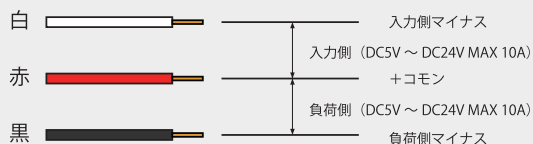

② 各部の名称

入出力コード

③ 結線のしかた

屋内型、防雨型とも、本製品からは白、赤、黒の3本のコードが出ています。電源の出力側のマイナス線を本製品の白線に、LEDのマイナス線を本製品の黒線にそれぞれ結線します。赤線は入出力で共通のプラス線となっており、電源の出力側のプラス線とLEDのプラス線を束ねて本製品の赤線に結線します。

※ LED モジュールは必ず 5V ~ 24V で点灯する定電圧タイプのものを使用して下さい。定電流タイプや AC100V 直結タイプの LED モジュールを接続する事はできません。