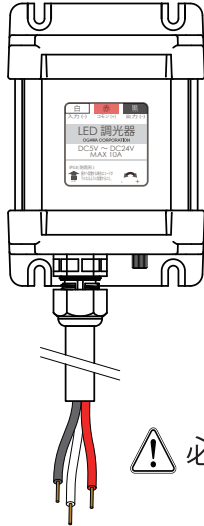

《保証書付き》

- ご使用前に必ずこの説明書をお読みのうえ、正しく施工してください。
- 本書は保証書を兼ねておりますので、大切に保管してください。

OGAWA

① 安全上のご注意

- ⚠ 屋内型の OS-29921-XX については必ず屋内で使用し、埃・水・砂などが多い場所に設置しないでください。
- ⚠ 防雨型の OS-29931-XX は、設置の向きを間違えると内部に水が入り大変危険です。屋外で使用する場合は、設置方向に十分注意して下さい。また、水中での使用はできません。
- ⚠ 本製品に強い振動や衝撃、圧力をかけないでください。特に調光ダイヤルは破損しやすくなっています。強い衝撃を与えないように注意して下さい。
- ⚠ 下記のような異常が認められた場合は、ただちに使用を中止してください。
 - ・煙が出たり、異常な匂いや音がする。
 - ・内部に異物や水が入った。
 - ・本体が異常に熱い。
- ⊘ AC100V や AC200V などの商用電源に絶対に接続しないでください。本製品の安定動作範囲は DC5V ~ DC24V です。それ以上の高い電圧を加えると破損します。
- ⊘ 電流制限容量を超えた負荷を絶対に接続しないでください。本製品の定格容量は 10A 以下となります。それ以上の負荷で使用すると内部が過熱し大変危険です。
- ⊘ 内部に金属物を入れたり、水などの液体をかけたり濡らしたりしないでください。ショートや発熱により、火災・感電・故障の原因となります。
- ⊘ 濡れた手で触らないでください。感電や故障の原因となります。
- ⊘ 可燃性・爆発性・引火性のガスなどのある場所で使用しないでください。火災や爆発の原因となります。
- ⊘ 下記のような場所に設置しないようにしてください。
 - ・異常に温度が高くなる場所。
 - ・油煙や湯気があたる場所。
 - ・湿気や埃の多い場所。
- ⊘ 分解や改造をしないでください。感電や故障の原因となります。

② 各部の名称

入出力コード

③ 結線のしかた

屋内型、防雨型とも、本製品からは白、赤、黒の3本のコードが出ています。電源の出力側のマイナス線を本製品の白線に、LEDのマイナス線を本製品の黒線にそれぞれ結線します。赤線は入出力で共通のプラス線となっており、電源の出力側のプラス線とLEDのプラス線を束ねて本製品の赤線に結線します。

※ LED モジュールは必ず 5V ~ 24V で点灯する定電圧タイプのものを使用して下さい。定電流タイプや AC100V 直結タイプの LED モジュールを接続する事はできません。

※ 出力側をショートさせると本製品は故障します。調光できなくなりますので、取扱には十分注意してください。

④ 取付けのしかた

屋内型については、特に注意する事はありません。風通しが良く、埃や湿気、水分などがつかからない場所に設置して下さい。本体の固定には両面テープやボンド、M4のビスなどが使用できます。

防雨型を屋外へ設置する場合は必ずコードや調光ダイヤルが下になるように設置して下さい。調光ダイヤルの隙間は水抜き、熱抜き穴を兼用しています。取付の向きを誤ると内部に水が入り、とても危険です。また、本体はビスを使用してしっかり固定して下さい。

⚠ 必ずコードが下

⑤ 定格一覧

品番	OS-29921-XX	OS-29931-XX
仕様	屋内仕様	防雨仕様
防水性能	屋内専用	IP53相当(防雨型)
入力電圧	DC5V ~ DC24V	
出力電圧	入力電圧に準ずる	
許容電流	最大 10A	
消費電力	1W未満	
調光範囲	0% ~ 100%	
調光方式	PWM方式	
使用周囲温度	-10℃ ~ +50℃	
使用周囲湿度	85%以下	
寸法(H/W/D)*1	81mm / 55mm / 20mm	116mm / 81mm / 51mm
重量	120g	330g