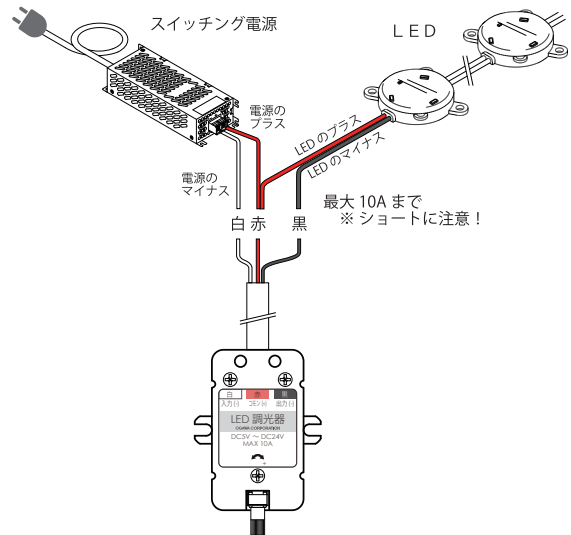

《保証書付き》

- ご使用前に必ずこの説明書をお読みのうえ、正しく施工してください。
- 本書は保証書を兼ねておりますので、大切に保管してください。

OGAWA

① 安全上のご注意

- ⚠ 屋内型の OS-29921-XX については必ず屋内で使用し、埃・水・砂などが多い場所に設置しないでください。
- ⚠ 防雨型の OS-29931-XX は、設置の向きを間違えると内部に水が入り大変危険です。屋外で使用する場合は、設置方向に十分注意して下さい。また、水中での使用はできません。
- ⚠ 本製品に強い振動や衝撃、圧力をかけないでください。特に調光ダイヤルは破損しやすくなっています。強い衝撃を与えないように注意して下さい。
- ⚠ 下記のような異常が認められた場合は、ただちに使用を中止してください。
 - ・煙が出たり、異常な匂いや音がする。
 - ・内部に異物や水が入った。
 - ・本体が異常に熱い。
- ⊘ AC100V や AC200V などの商用電源に絶対に接続しないでください。本製品の安定動作範囲は DC5V ~ DC24V です。それ以上の高い電圧を加えると破損します。
- ⊘ 電流制限容量を超えた負荷を絶対に接続しないでください。本製品の定格容量は 10A 以下となります。それ以上の負荷で使用すると内部が過熱し大変危険です。
- ⊘ 内部に金属物を入れたり、水などの液体をかけたり濡らしたりしないでください。ショートや発熱により、火災・感電・故障の原因となります。
- ⊘ 濡れた手で触らないでください。感電や故障の原因となります。
- ⊘ 可燃性・爆発性・引火性のガスなどのある場所で使用しないでください。火災や爆発の原因となります。
- ⊘ 下記のような場所に設置しないようにしてください。
 - ・異常に温度が高くなる場所。
 - ・油煙や湯気があたる場所。
 - ・湿気や埃の多い場所。
- ⊘ 分解や改造をしないでください。感電や故障の原因となります。

② 各部の名称

入出力コード

③ 結線のしかた

屋内型、防雨型とも、本製品からは白、赤、黒の3本のコードが出ています。電源の出力側のマイナス線を本製品の白線に、LEDのマイナス線を本製品の黒線にそれぞれ結線します。赤線は入出力で共通のプラス線となっており、電源の出力側のプラス線とLEDのプラス線を束ねて本製品の赤線に結線します。

※ LED モジュールは必ず 5V ~ 24V で点灯する定電圧タイプのものを使用して下さい。定電流タイプや AC100V 直結タイプの LED モジュールを接続する事はできません。

※ 出力側をショートさせると本製品は故障します。調光できなくなりますので、取扱には十分注意してください。

④ 取付けのしかた

屋内型については、特に注意する事はありません。風通しが良く、埃や湿気、水分などがつかからない場所に設置して下さい。本体の固定には両面テープやボンド、M4のビスなどが使用できます。

防雨型を屋外へ設置する場合は必ずコードや調光ダイヤルが下になるように設置して下さい。調光ダイヤルの隙間は水抜き、熱抜き穴を兼用しています。取付の向きを誤ると内部に水が入り、とても危険です。また、本体はビスを使用してしっかり固定して下さい。

⚠ 必ずコードが下

⑤ 定格一覧

品番	OS-29921-XX	OS-29931-XX
仕様	屋内仕様	防雨仕様
防水性能	屋内専用	IP53相当(防雨型)
入力電圧	DC5V ~ DC24V	
出力電圧	入力電圧に準ずる	
許容電流	最大 10A	
消費電力	1W未満	
調光範囲	0% ~ 100%	
調光方式	PWM方式	
使用周囲温度	-10℃ ~ +50℃	
使用周囲湿度	85%以下	
寸法(H/W/D)*1	81mm / 55mm / 20mm	116mm / 81mm / 51mm
重量	120g	330g