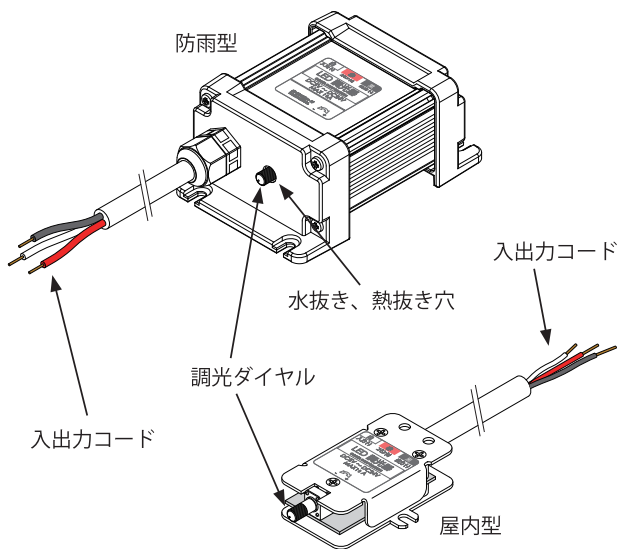

《保証書付き》

- ご使用前に必ずこの説明書をお読みのうえ、正しく施工してください。
- 本書は保証書を兼ねておりますので、大切に保管してください。

OGAWA

① 安全上のご注意

- ⚠ 屋内型の OS-29921-XX については必ず屋内で使用し、埃・水・砂などが多い場所に設置しないでください。
- ⚠ 防雨型の OS-29931-XX は、設置の向きを間違えると内部に水が入り大変危険です。屋外で使用する場合は、設置方向に十分注意して下さい。また、水中での使用はできません。
- ⚠ 本製品に強い振動や衝撃、圧力をかけないでください。特に調光ダイヤルは破損しやすくなっています。強い衝撃を与えないように注意して下さい。
- ⚠ 下記のような異常が認められた場合は、ただちに使用を中止してください。
 - ・煙が出たり、異常な匂いや音がする。
 - ・内部に異物や水が入った。
 - ・本体が異常に熱い。
- ⊘ AC100V や AC200V などの商用電源に絶対に接続しないでください。本製品の安定動作範囲は DC5V ~ DC24V です。それ以上の高い電圧を加えると破損します。
- ⊘ 電流制限容量を超えた負荷を絶対に接続しないでください。本製品の定格容量は 10A 以下となります。それ以上の負荷で使用すると内部が過熱し大変危険です。
- ⊘ 内部に金属物を入れたり、水などの液体をかけたり濡らしたりしないでください。ショートや発熱により、火災・感電・故障の原因となります。
- ⊘ 濡れた手で触らないでください。感電や故障の原因となります。
- ⊘ 可燃性・爆発性・引火性のガスなどのある場所で使用しないでください。火災や爆発の原因となります。
- ⊘ 下記のような場所に設置しないようにしてください。
 - ・異常に温度が高くなる場所。
 - ・油煙や湯気があたる場所。
 - ・湿気や埃の多い場所。
- ⊘ 分解や改造をしないでください。感電や故障の原因となります。

② 各部の名称

入出力コード

③ 結線のしかた

屋内型、防雨型とも、本製品からは白、赤、黒の3本のコードが出ています。電源の出力側のマイナス線を本製品の白線に、LEDのマイナス線を本製品の黒線にそれぞれ結線します。赤線は入出力で共通のプラス線となっており、電源の出力側のプラス線とLEDのプラス線を束ねて本製品の赤線に結線します。

※ LED モジュールは必ず 5V ~ 24V で点灯する定電圧タイプのものを使用して下さい。定電流タイプや AC100V 直結タイプの LED モジュールを接続する事はできません。

※ 出力側をショートさせると本製品は故障します。調光できなくなりますので、取扱には十分注意してください。

④ 取付けのしかた

屋内型については、特に注意する事はありません。風通しが良く、埃や湿気、水分などがつかからない場所に設置して下さい。本体の固定には両面テープやボンド、M4のビスなどが使用できます。

防雨型を屋外へ設置する場合は必ずコードや調光ダイヤルが下になるように設置して下さい。調光ダイヤルの隙間は水抜き、熱抜き穴を兼用しています。取付の向きを誤ると内部に水が入り、とても危険です。また、本体はビスを使用してしっかり固定して下さい。

⚠ 必ずコードが下

⑤ 定格一覧

品番	OS-29921-XX	OS-29931-XX
仕様	屋内仕様	防雨仕様
防水性能	屋内専用	IP53相当(防雨型)
入力電圧	DC5V ~ DC24V	
出力電圧	入力電圧に準ずる	
許容電流	最大 10A	
消費電力	1W未満	
調光範囲	0% ~ 100%	
調光方式	PWM方式	
使用周囲温度	-10℃ ~ +50℃	
使用周囲湿度	85%以下	
寸法(H/W/D)*1	81mm / 55mm / 20mm	116mm / 81mm / 51mm
重量	120g	330g