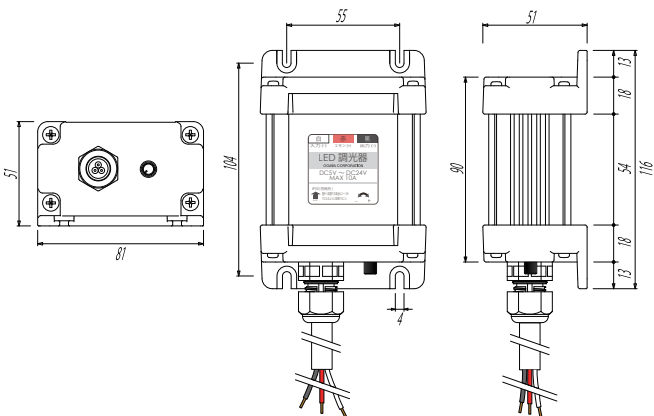

保証書

本書はお買い上げの日から下記期間中に故障が発生した場合に条件に従って製品本体の修理または交換を行うことをお約束するものです。保証期間中に修理・交換をお求めの際は必ず本書を御提示ください。販売店名、および捺印の無いものは無効となります。

品名および品番	LED 調光器	☐ OS-29921-XX (屋内型)	☐ OS-29931-XX (防雨型)
製造番号			
お客様	お名前	様	
	ご住所	〒 - -	
	電話番号 ( ) -		
お買い上げ日	年 月 日	販売店情報	
保証期間	本体 1 年間		
	電話番号 ( ) -		

* お買い上げ日に記載無き場合は弊社出荷日から 1 年間の保証となります。

《無償修理規定》

取扱説明書、本体ラベルなどの注意事項に従った使用状態で保証期間内に故障した場合、無償修理交換させていただきます。

保証期間内でも次の場合は原則として有償修理とさせていただきます。

1. 誤った使用や不当な改造などによる故障や損傷
2. 屋外や水がかかる場所への設置(屋内型)や落下による故障
3. 埃の多い場所、昆虫類の侵入、塩害、有害なガス、異常電圧などによる故障
4. 地震、雷、洪水、竜巻、火事などの災害による故障
5. 経年変化による表面仕上げの汚れ、腐食、摩耗などの外観上の不具合
6. 有効な保証書の提示がされない場合